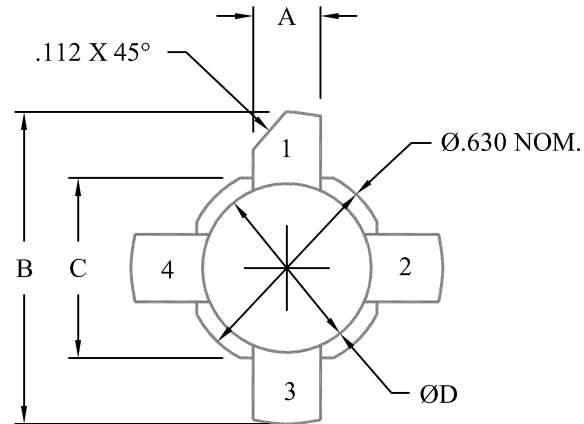

## SOE-500-Stud

- Pin 1. Collector  
 2. Emitter  
 3. Base  
 4. Emitter

	MINIMUM INCHES/MM	MAXIMUM INCHES/MM
A	.220/5,59	.230/5,84
B		1.050/26,67
C	.545/13,84	.555/14,10
D	.495/12,57	.505/12,83
E	.003/0,08	.007/0,18
F		.810/20,57
G	.185/4,70	.198/5,03
H	.497/12,62	.530/13,46