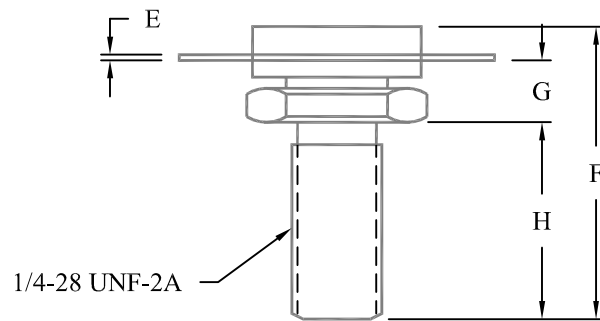

## SOE-500-Stud

- Pin 1. Collector  
 2. Emitter  
 3. Base  
 4. Emitter

	MINIMUM INCHES/MM	MAXIMUM INCHES/MM
A	.220/5,59	.230/5,84
B		1.050/26,67
C	.545/13,84	.555/14,10
D	.495/12,57	.505/12,83
E	.003/0,08	.007/0,18
F		.810/20,57
G	.185/4,70	.198/5,03
H	.497/12,62	.530/13,46